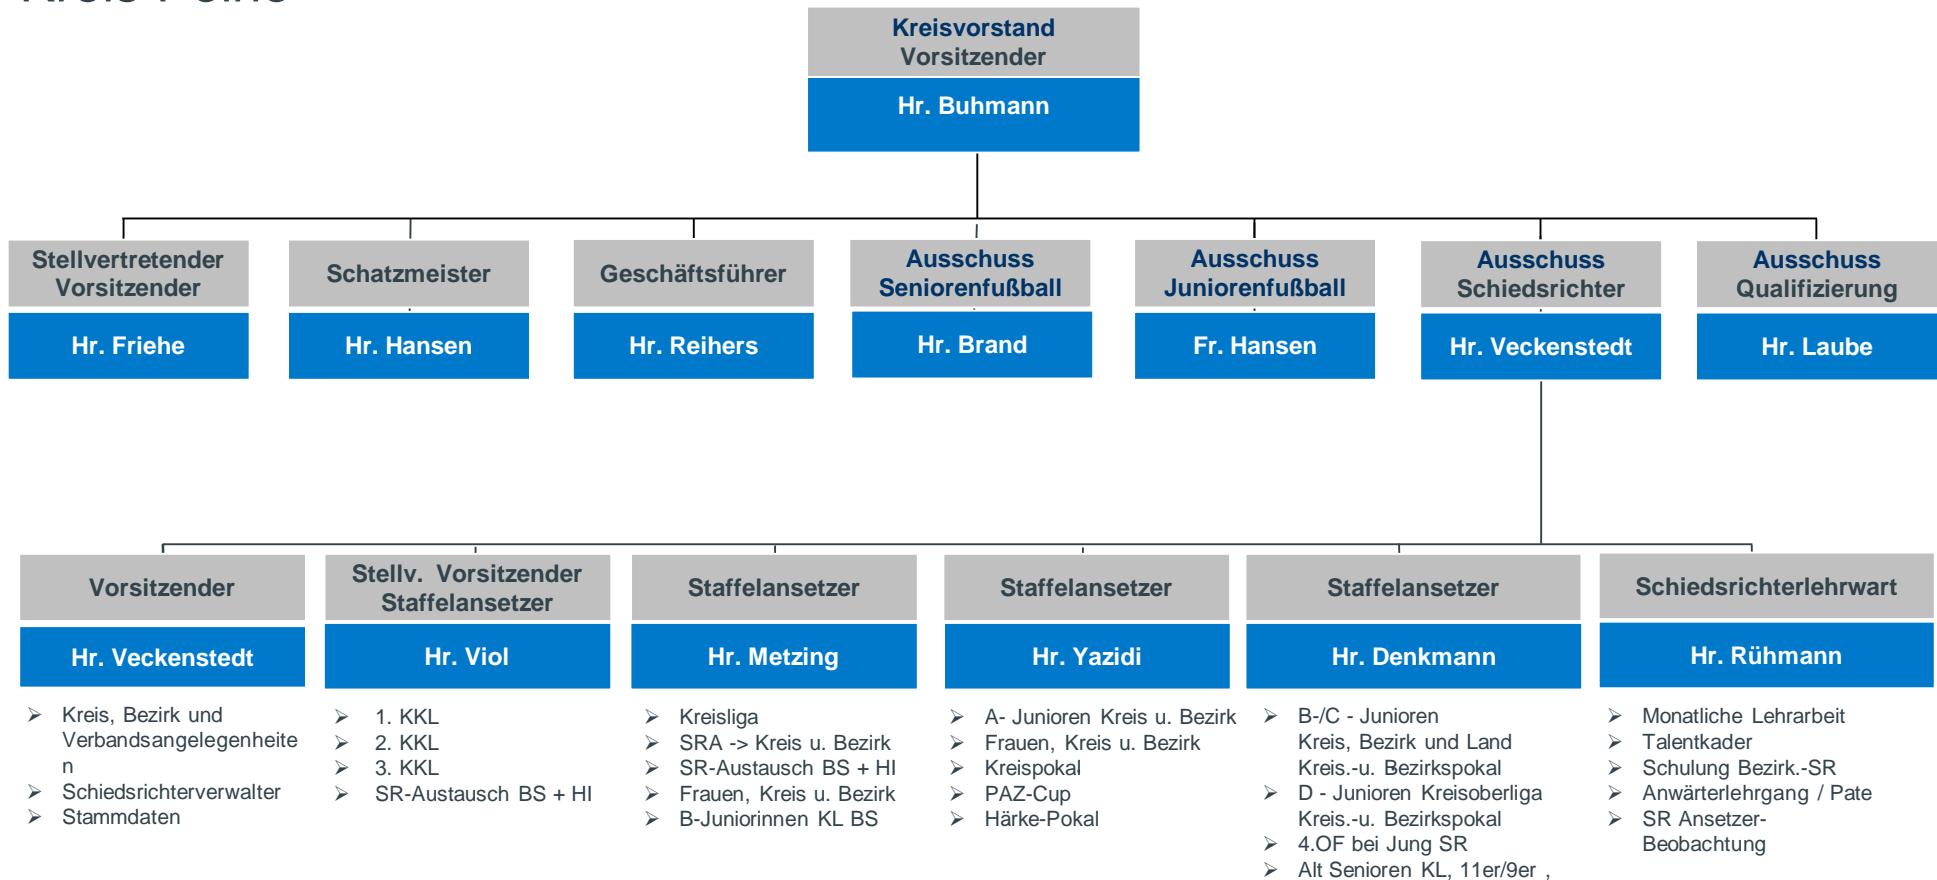

Niedersächsischer Fußballverband e.V.

Kreis Peine

➤ Freundschafts- und Pokalspiele Feld und Halle (Alle)