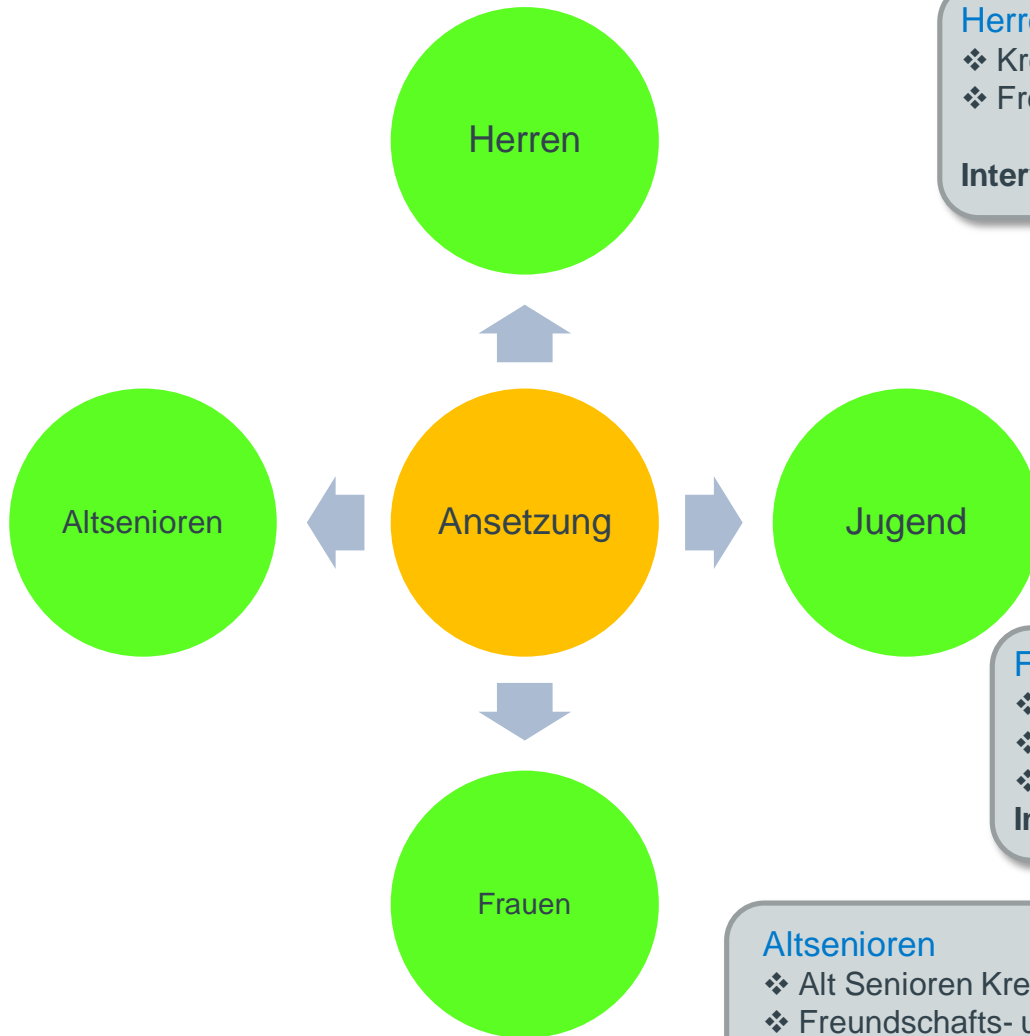

Organisationsstruktur KSA Peine

Vorsitzender
Volker Veckenstedt

- Kreis, Bezirk und Verbandsangelegenheiten
- Schiedsrichterverwalter
- Stammdaten

➤ Freundschafts- und Pokalspiele Feld und Halle (Alle)

Niedersächsischer Fußballverband e.V.

Kreis Peine

➤ Freundschafts- und Pokalspiele Feld und Halle (Alle)

Schiedsrichterausschuss

Kreis Peine

Herren

- ❖ Kreisliga, 1.KKI, 2.KKL (Nord/Süd), 3.KKI, 4.KKI
- ❖ Freundschafts- und Pokalspiele / Feld und Halle

Intervall: Sonntag, (ggf. Innerhalb der Woche, Pokal usw.)

Jugend

- ❖ Assistenten Kreisliga und Bezirksliga
- ❖ A-/B-/C- Junioren Kreis, Bezirk und Landesliga
- ❖ Freundschafts- und Pokalspiele / Feld und Halle
- ❖ Kreisoberliga D- Jugend (Kreisübergreifend)

- ❖ Alt Senioren Kreisliga, KKL 11er/9er ,
- ❖ Freundschafts- und Pokalspiele / Feld und Halle

Intervall: Freitag ; Samstag

Schiedsrichterausschuss

Kreis Peine

**„Aktives Team“
Innerhalb der
Schiedsrichterkameradschaft**