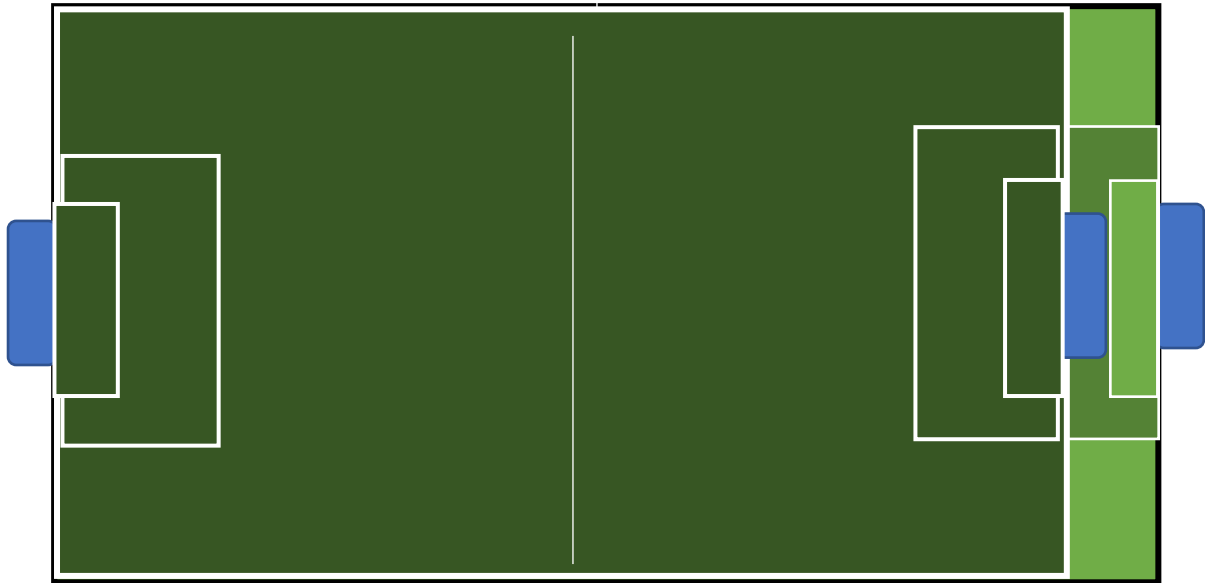

A-B-C 11er Junioren

Spielfeldgröße	Gesamtes Spielfeld
Strafraum	16 m vom li und re Pfosten und nach vorn
Tore	Großtore
Spielform	Meisterschaft
Spielzeit	A = 2 x 45 min / B = 2 x 40 min / C = 2 x 35 im
Spielzeitverlängerung / Entscheidungsspiele	A = 2 x 15 Min./ B= 2 x 10 Min. /C= 2 x 5 Min.
Spielerzahl	11 : 11
Auswechselungen	5
Strafstoß	11 m
Freistoß	Gem. Regeln
Strafen,	Gelb, 5 Minuten, Rot (Gelb-Rote Karte entfällt)
Abseits	Ja
Rückpassregel	Ja
Abstoß	Gem.Regeln
Falscher Einwurf, Abstoß, Abwurf	Gem. Regeln
Ballgröße	Spielball Gr. 5

A-B-C 9er Junioren

Spielfeldgröße	Von der Torauslinie bis zur anderen 16 m Linie
Strafraum	16 m vom li und re Pfosten und nach vorn
Tore	Großstore
Spielform	Meisterschaft
Spielzeit	A = 2 x 45 min / B = 2 x 40 min / C = 2 x 35 im
Spielzeitverlängerung / Entscheidungsspiele	A = 2 x 15 Min./ B= 2 x 10 Min. /C= 2 x5 Min.
Spielerzahl	9 : 9
Auswechselungen	5
Strafstoß	11 m
Freistoß	Gem. Regeln
Strafen,	Gelb, 5 Minuten, Rot (Gelb-Rote Karte entfällt)
Abseits	Ja
Rückpassregel	Ja
Abstoß	Gem.Regeln
Falscher Einwurf, Abstoß, Abwurf	Gem. Regeln
Ballgröße	Spielball Gr. 5

D 7 Junioren

Spielfeldgröße	Länge 65 Meter, Breite 50 Meter (5m Linie bis Mittellinie)
Strafraum	12 m vom li und re Pfosten und nach vorn
Tore	Jugendtore (5 x 2 m)
Spielform	Meisterschaft
Spielzeit	2 x 30 Minuten
Spielzeitverlängerung / Entscheidungsspiele	2 x 5 Minuten
Spielerzahl	7 : 7
Auswechselungen	5
Strafstoß	8 m / Schützen 3
Freistoß	Gem. Regeln
Strafen,	Gelb, 5 Minuten, Rot (Gelb-Rote Karte entfällt)
Abseits	Ja
Rückpassregel	Ja
Abstoß	Gem. Regeln
Falscher Einwurf, Abstoß, Abwurf	Gem. Regeln
Ballgröße	Leichtspielball Gr. 5 mit 350 gr.