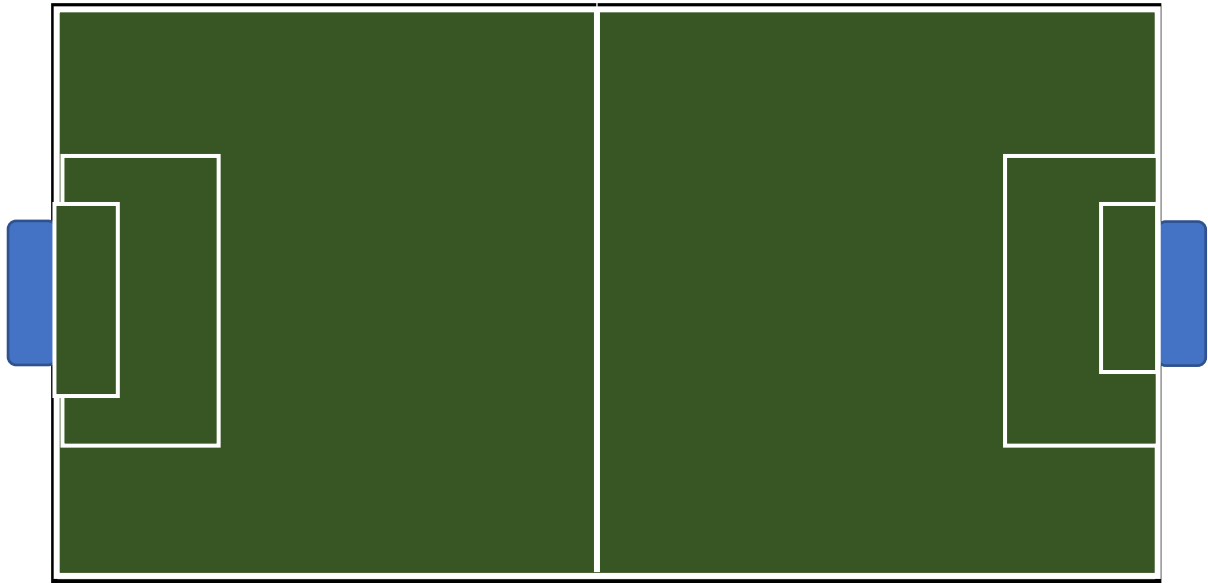

A-B-C 11er Junioren

Spielfeldgröße	Gesamtes Spielfeld
Strafraum	16 m vom li und re Pfosten und nach vorn
Tore	Großtore
Spielform	Meisterschaft
Spielzeit	A = 2 x 45 min / B = 2 x 40 min / C = 2 x 35 im
Spielzeitverlängerung / Entscheidungsspiele	A = 2 x 15 Min./ B= 2 x 10 Min. /C= 2 x 5 Min.
Spielerzahl	11 : 11
Auswechselungen	5
Strafstoß	11 m
Freistoß	Gem. Regeln
Strafen,	Gelb, 5 Minuten, Rot (Gelb-Rote Karte entfällt)
Abseits	Ja
Rückpassregel	Ja
Abstoß	Gem.Regeln
Falscher Einwurf, Abstoß, Abwurf	Gem. Regeln
Ballgröße	Spielball Gr. 5

A-B-C 9er Junioren

Spielfeldgröße	Von der Torauslinie bis zur anderen 16 m Linie
Strafraum	16 m vom li und re Pfosten und nach vorn
Tore	Großstore
Spielform	Meisterschaft
Spielzeit	A = 2 x 45 min / B = 2 x 40 min / C = 2 x 35 im
Spielzeitverlängerung / Entscheidungsspiele	A = 2 x 15 Min./ B= 2 x 10 Min. /C= 2 x5 Min.
Spielerzahl	9 : 9
Auswechselungen	5
Strafstoß	11 m
Freistoß	Gem. Regeln
Strafen,	Gelb, 5 Minuten, Rot (Gelb-Rote Karte entfällt)
Abseits	Ja
Rückpassregel	Ja
Abstoß	Gem.Regeln
Falscher Einwurf, Abstoß, Abwurf	Gem. Regeln
Ballgröße	Spielball Gr. 5

D 7 Junioren

Spielfeldgröße	Länge 65 Meter, Breite 50 Meter (5m Linie bis Mittellinie)
Strafraum	12 m vom li und re Pfosten und nach vorn
Tore	Jugendtore (5 x 2 m)
Spielform	Meisterschaft
Spielzeit	2 x 30 Minuten
Spielzeitverlängerung / Entscheidungsspiele	2 x 5 Minuten
Spielerzahl	7 : 7
Auswechselungen	5
Strafstoß	8 m / Schützen 3
Freistoß	Gem. Regeln
Strafen,	Gelb, 5 Minuten, Rot (Gelb-Rote Karte entfällt)
Abseits	Ja
Rückpassregel	Ja
Abstoß	Gem. Regeln
Falscher Einwurf, Abstoß, Abwurf	Gem. Regeln
Ballgröße	Leichtspielball Gr. 5 mit 350 gr.