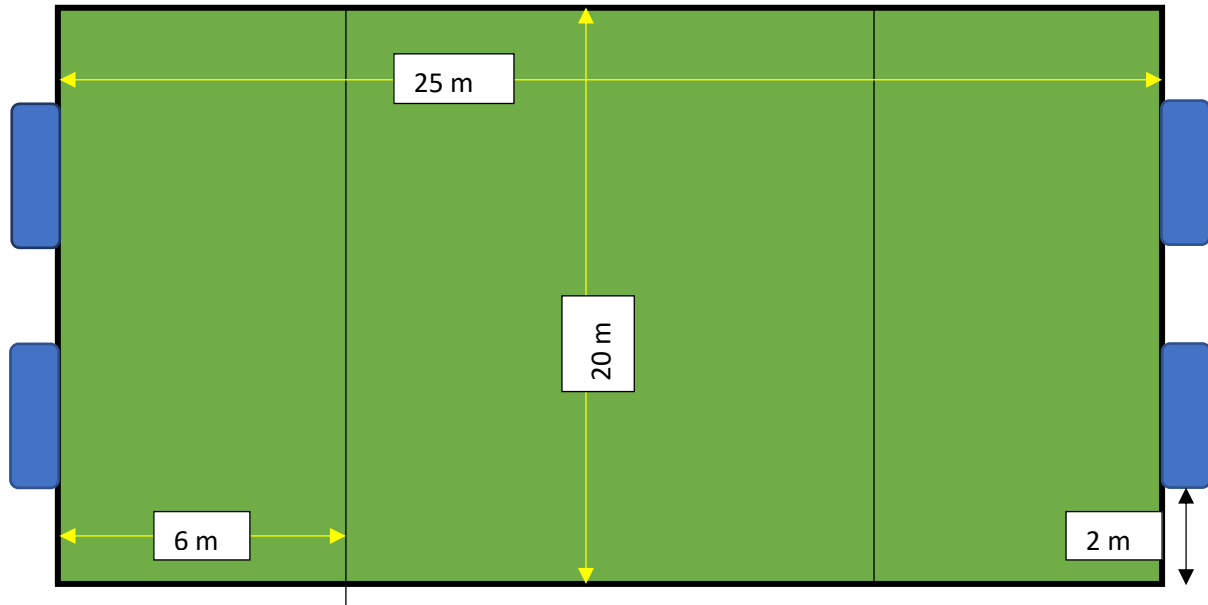

G.- Junioren / innen 3:3 Kinderfußball

Spielfeldgröße	Länge 25 Meter, Breite 20 Meter		
Schusszone	Länge 6 Meter, Breite 20 Meter (beidseitig)		
Tore	4 PopUp – Tore		
Spielform	Spielfeste (Champions – League – Modus)		
Spielerzahl	3 Spieler		
Auswechselungen	3 Auswechselspieler in Rotation		
Strafstoß, Abseits, Rückpassregel	Entfällt		
Freistoß	Alle indirekt		
Strafen,	wird verzichtet, Spieler werden angewiesen		
Einwurf	Einpassen oder Eindribbeln		
Toraus / Abstoß	Einpassen oder Eindribbeln		
Tore erzielen	Tore dürfen nur innerhalb der Schusszone erzielt werden. Aus einem Einpassen o. Eindribbeln können keine Tore erzielt werden		
Spieldauer pro Spiel	8 Minuten		
Nach einem Torerfolg	Muss die erfolgreiche Mannschaft den Torschützen und der Gegner einen beliebigen Spieler auswechseln		
Pausen	Zwischen den Spielen jeweils 5 Minuten Pause, nach der 3. und der 5. Spielrunde eine 15 minütige Pause		
Ballgröße	Light 3 / 290 g	Ballgröße	Light 3 / 290 g