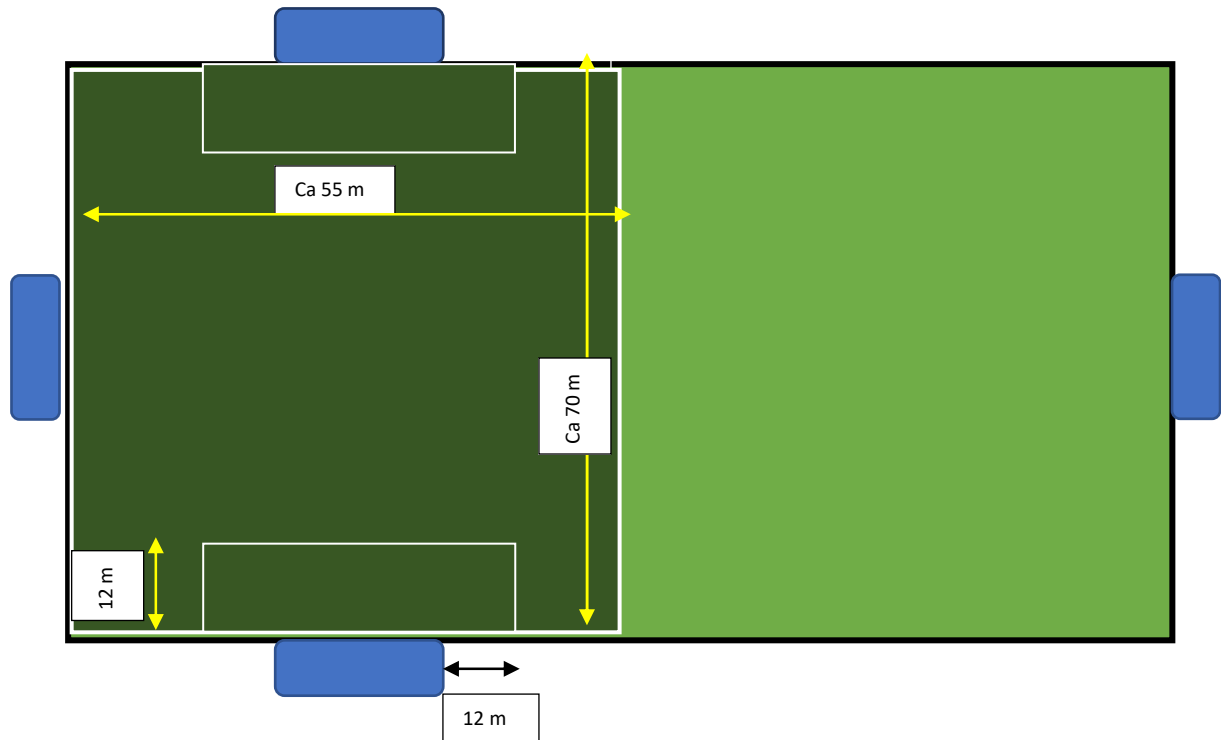

C7 Junioren/ B - Juniorinnen

Spielfeldgröße	Halbes Spielfeld
Strafraum	12 m vom li und re Pfosten und nach vorn
Tore	Jugendtore (5 x 2 m)
Spielform	Meisterschaft
Spielzeit	C-Junioren 2 x 35 Minuten
	B-Juniorinnen 2 x 40 Minuten
Spielzeitverlängerung / Entscheidungsspiele	B= 2 x 10 Min. /C= 2 x5 Min.
Spielerzahl	7 : 7
Auswechselungen	5
Strafstoß	8 m
Freistoß	Gem. Regeln
Strafen,	Gelb, 5 Minuten, Rot (Gelb-Rote Karte entfällt)
Abseits	Ja
Rückpassregel	Ja
Abstoß	Gem. Regeln
Falscher Einwurf, Abstoß, Abwurf	Gem. Regeln
Ballgröße	Spielball Gr. 5