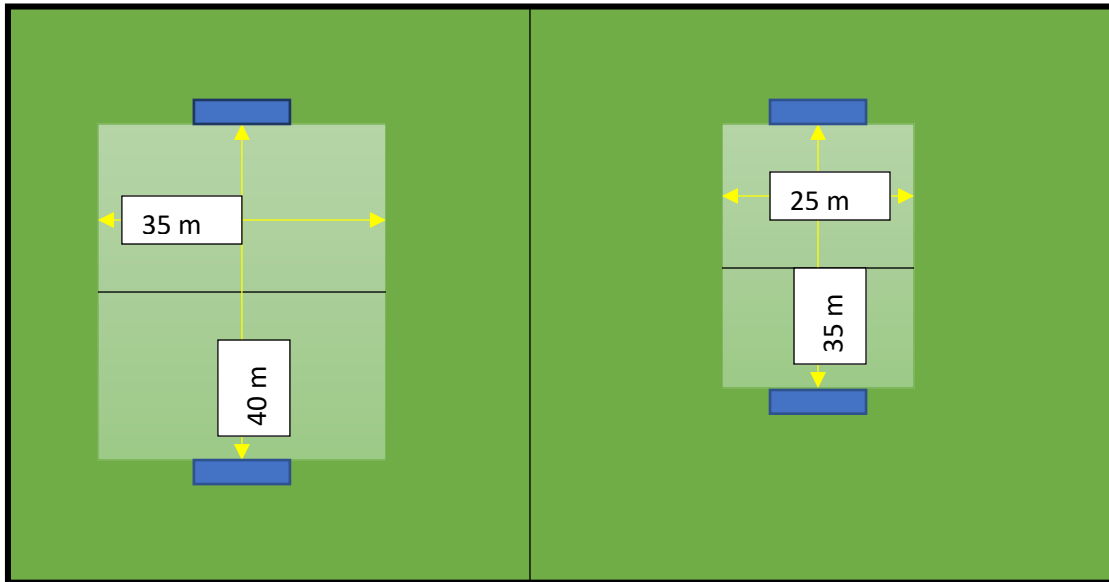

E- Junioren/innen

7 : 7

5 : 5

Spielfeldgröße	L 55 x B 35	Spielfeldgröße	L 35 x B 25
Strafraum	8 m vom li und re Pfosten und nach vorn	Strafraum	8 m vom li und re Pfosten und nach vorn
Tore	Jugendtore (5 x 2 m)	Tore	Jugendtore (5 x 2 m)
Spielform	Fair – Play - Liga	Spielform	Fair - Play- Liga
Spielerzahl	7	Spielerzahl	5
Auswechselungen	5	Auswechselungen	5
Spielzeit	2 x 25 Minuten	Spielzeit	2 x 25 Minuten
Strafstoß	8 m	Strafstoß	8 m
Freistoß	Gem. Regeln	Freistoß	Gem. regeln
Abseits	Nein	Abseits	Nein
Rückpassregel	Nein	Rückpassregel	Nein
Strafen	Wird verzichtet, Spieler anweisen	Strafen	Wird verzichtet, Spieler anweisen
Abstoß	Aus der Hand oder vom Boden	Abstoß	Aus der Hand oder vom Boden
Ballgröße	Light 4 / 290 g	Ballgröße	Light 4 / 290 g

F- Junioren/innen

7 : 7

5 : 5

Spielfeldgröße	L 40 x B 35	Spielfeldgröße	L 35 x B 25
Strafraum	8 m vom li und re Pfosten und nach vorn	Strafraum	8 m vom li und re Pfosten und nach vorn
Tore	Jugendtore (5 x 2 m)	Tore	Jugendtore (5 x 2 m)
Spielform	Fair – Play - Liga	Spielform	Fair - Play- Liga
Spielerzahl	7	Spielerzahl	5
Auswechselungen	5	Auswechselungen	5
Spielzeit	2 x 20 Minuten	Spielzeit	2 x 20 Minuten
Strafstoß	8 m	Strafstoß	8 m
Freistoß	Gem. Regeln	Freistoß	Gem. Regeln
Abseits	Nein	Abseits	Nein
Rückpassregel	Nein	Rückpassregel	Nein
Strafen	Wird verzichtet, Spieler anweisen	Strafen	Wird verzichtet, Spieler anweisen
Abstoß	Aus der Hand oder vom Boden	Abstoß	Aus der Hand oder vom Boden
Ballgröße	Light 4 / 290 g	Ballgröße	Light 4 / 290 g