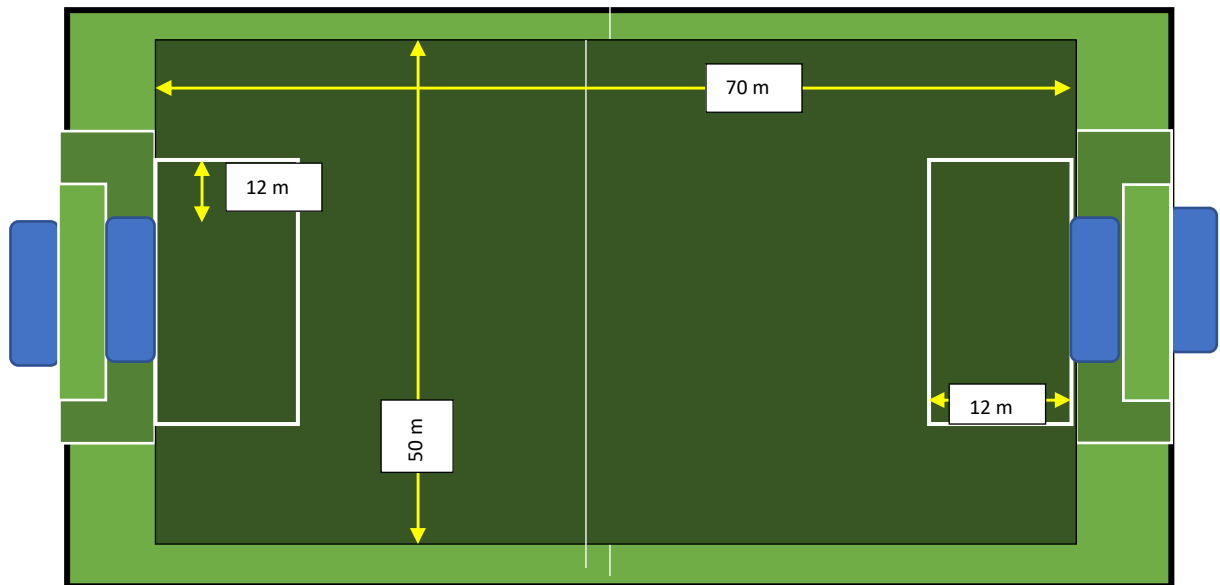

D 9 Junioren

Spielfeldgröße	Länge 70 Meter, Breite 50 Meter (von 16er bis 16er)
Strafraum	12 m vom li und re Pfosten und nach vorn
Tore	Jugendtore (5 x 2 m)
Spielform	Meisterschaft
Spielzeit	2 x 30 Minuten
Spielzeitverlängerung / Entscheidungsspiele	2 x 5 Minuten
Spielerzahl	9 : 9
Auswechselungen	5
Strafstoß	8 m / 3 Schützen
Freistoß	Gem. Regeln
Strafen,	Gelb, 5 Minuten, Rot (Gelb-Rote Karte entfällt)
Abseits	Ja
Rückpassregel	Ja
Abstoß	Gem. Regeln
Falscher Einwurf, Abstoß, Abwurf	Gem. Regeln
Ballgröße	Leichtspielball Gr. 5 mit 350 gr.

D 7 Junioren

Spielfeldgröße	Länge 65 Meter, Breite 50 Meter (5m Linie bis Mittellinie)
Strafraum	12 m vom li und re Pfosten und nach vorn
Tore	Jugendtore (5 x 2 m)
Spielform	Meisterschaft
Spielzeit	2 x 30 Minuten
Spielzeitverlängerung / Entscheidungsspiele	2 x 5 Minuten
Spielerzahl	7 : 7
Auswechselungen	5
Strafstoß	8 m / Schützen 3
Freistoß	Gem. Regeln
Strafen,	Gelb, 5 Minuten, Rot (Gelb-Rote Karte entfällt)
Abseits	Ja
Rückpassregel	Ja
Abstoß	Gem. Regeln
Falscher Einwurf, Abstoß, Abwurf	Gem. Regeln
Ballgröße	Leichtspielball Gr. 5 mit 350 gr.

F- Junioren/innen

7 : 7

5 : 5

Spielfeldgröße	L 40 x B 35	Spielfeldgröße	L 35 x B 25
Strafraum	8 m vom li und re Pfosten und nach vorn	Strafraum	8 m vom li und re Pfosten und nach vorn
Tore	Jugendtore (5 x 2 m)	Tore	Jugendtore (5 x 2 m)
Spielform	Fair – Play - Liga	Spielform	Fair - Play- Liga
Spielerzahl	7	Spielerzahl	5
Auswechselungen	5	Auswechselungen	5
Spielzeit	2 x 20 Minuten	Spielzeit	2 x 20 Minuten
Strafstoß	8 m	Strafstoß	8 m
Freistoß	Gem. Regeln	Freistoß	Gem. Regeln
Abseits	Nein	Abseits	Nein
Rückpassregel	Nein	Rückpassregel	Nein
Strafen	Wird verzichtet, Spieler anweisen	Strafen	Wird verzichtet, Spieler anweisen
Abstoß	Aus der Hand oder vom Boden	Abstoß	Aus der Hand oder vom Boden
Ballgröße	Light 4 / 290 g	Ballgröße	Light 4 / 290 g