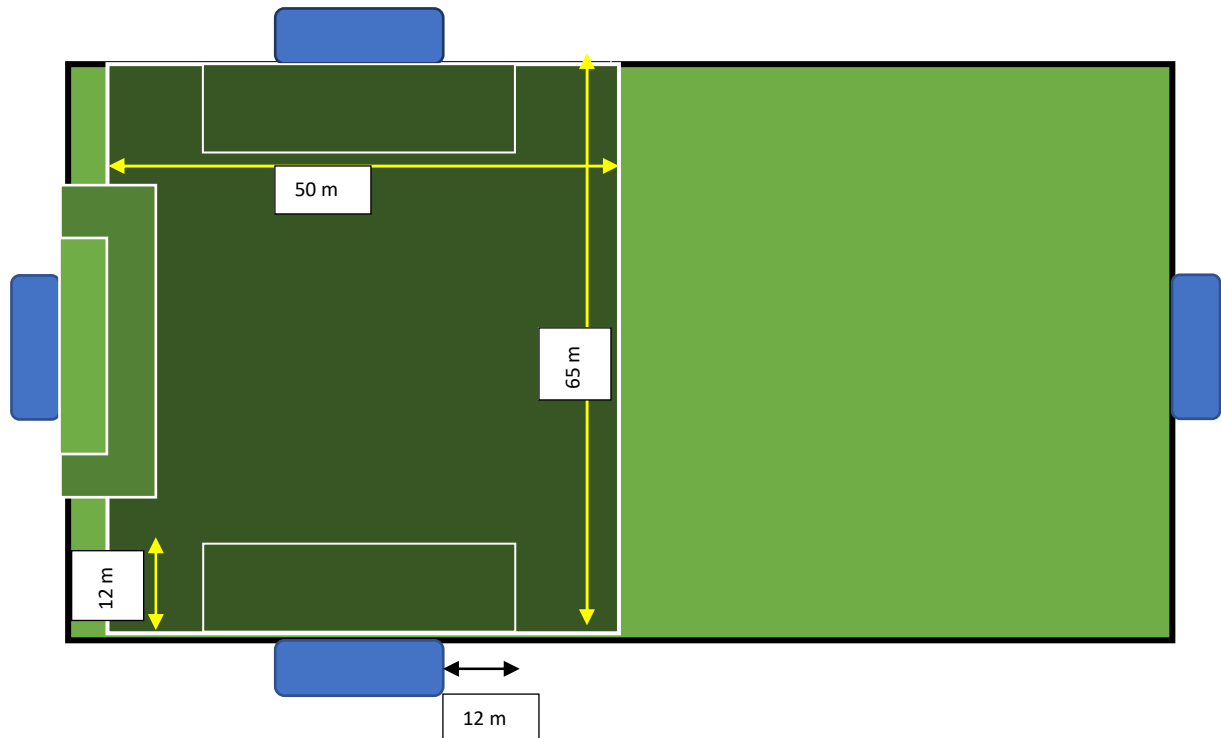

C7 Junioren/ B - Juniorinnen

Spielfeldgröße	Halbes Spielfeld
Strafraum	12 m vom li und re Pfosten und nach vorn
Tore	Jugendtore (5 x 2 m)
Spielform	Meisterschaft
Spielzeit	C-Junioren 2 x 35 Minuten
	B-Juniorinnen 2 x 40 Minuten
Spielzeitverlängerung / Entscheidungsspiele	B= 2 x 10 Min. /C= 2 x5 Min.
Spielerzahl	7 : 7
Auswechselungen	5
Strafstoß	8 m
Freistoß	Gem. Regeln
Strafen,	Gelb, 5 Minuten, Rot (Gelb-Rote Karte entfällt)
Abseits	Ja
Rückpassregel	Ja
Abstoß	Gem. Regeln
Falscher Einwurf, Abstoß, Abwurf	Gem. Regeln
Ballgröße	Spielball Gr. 5

D 9 Junioren

Spielfeldgröße	Länge 70 Meter, Breite 50 Meter (von 16er bis 16er)
Strafraum	12 m vom li und re Pfosten und nach vorn
Tore	Jugendtore (5 x 2 m)
Spielform	Meisterschaft
Spielzeit	2 x 30 Minuten
Spielzeitverlängerung / Entscheidungsspiele	2 x 5 Minuten
Spielerzahl	9 : 9
Auswechselungen	5
Strafstoß	8 m / 3 Schützen
Freistoß	Gem. Regeln
Strafen,	Gelb, 5 Minuten, Rot (Gelb-Rote Karte entfällt)
Abseits	Ja
Rückpassregel	Ja
Abstoß	Gem. Regeln
Falscher Einwurf, Abstoß, Abwurf	Gem. Regeln
Ballgröße	Leichtspielball Gr. 5 mit 350 gr.

D 7 Junioren

Spielfeldgröße	Länge 65 Meter, Breite 50 Meter (5m Linie bis Mittellinie)
Strafraum	12 m vom li und re Pfosten und nach vorn
Tore	Jugendtore (5 x 2 m)
Spielform	Meisterschaft
Spielzeit	2 x 30 Minuten
Spielzeitverlängerung / Entscheidungsspiele	2 x 5 Minuten
Spielerzahl	7 : 7
Auswechselungen	5
Strafstoß	8 m / Schützen 3
Freistoß	Gem. Regeln
Strafen,	Gelb, 5 Minuten, Rot (Gelb-Rote Karte entfällt)
Abseits	Ja
Rückpassregel	Ja
Abstoß	Gem. Regeln
Falscher Einwurf, Abstoß, Abwurf	Gem. Regeln
Ballgröße	Leichtspielball Gr. 5 mit 350 gr.