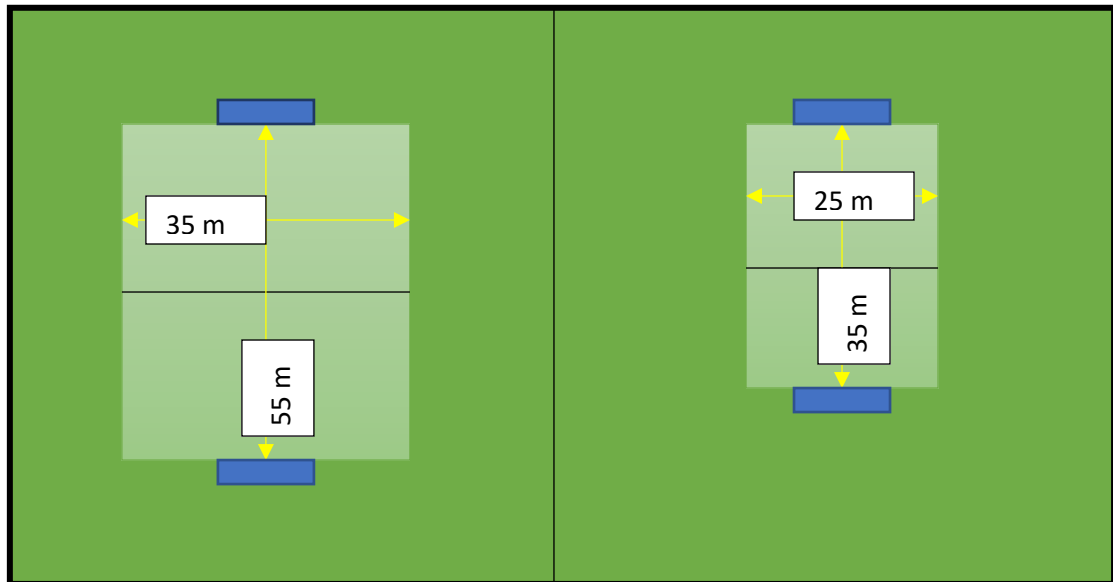

D 7 Junioren

Spielfeldgröße	Länge 65 Meter, Breite 50 Meter (5m Linie bis Mittellinie)
Strafraum	12 m vom li und re Pfosten und nach vorn
Tore	Jugendtore (5 x 2 m)
Spielform	Meisterschaft
Spielzeit	2 x 30 Minuten
Spielzeitverlängerung / Entscheidungsspiele	2 x 5 Minuten
Spielerzahl	7 : 7
Auswechselungen	5
Strafstoß	8 m / Schützen 3
Freistoß	Gem. Regeln
Strafen,	Gelb, 5 Minuten, Rot (Gelb-Rote Karte entfällt)
Abseits	Ja
Rückpassregel	Ja
Abstoß	Gem. Regeln
Falscher Einwurf, Abstoß, Abwurf	Gem. Regeln
Ballgröße	Leichtspielball Gr. 5 mit 350 gr.

E- Junioren/innen

7 : 7

5 : 5

Spielfeldgröße	L 55 x B 35	Spielfeldgröße	L 35 x B 25
Strafraum	8 m vom li und re Pfosten und nach vorn	Strafraum	8 m vom li und re Pfosten und nach vorn
Tore	Jugendtore (5 x 2 m)	Tore	Jugendtore (5 x 2 m)
Spielform	Fair – Play - Liga	Spielform	Fair - Play- Liga
Spielerzahl	7	Spielerzahl	5
Auswechselungen	5	Auswechselungen	5
Spielzeit	2 x 25 Minuten	Spielzeit	2 x 25 Minuten
Strafstoß	8 m	Strafstoß	8 m
Freistoß	Gem. Regeln	Freistoß	Gem. regeln
Abseits	Nein	Abseits	Nein
Rückpassregel	Nein	Rückpassregel	Nein
Strafen	Wird verzichtet, Spieler anweisen	Strafen	Wird verzichtet, Spieler anweisen
Abstoß	Aus der Hand oder vom Boden	Abstoß	Aus der Hand oder vom Boden
Ballgröße	Light 4 / 290 g	Ballgröße	Light 4 / 290 g