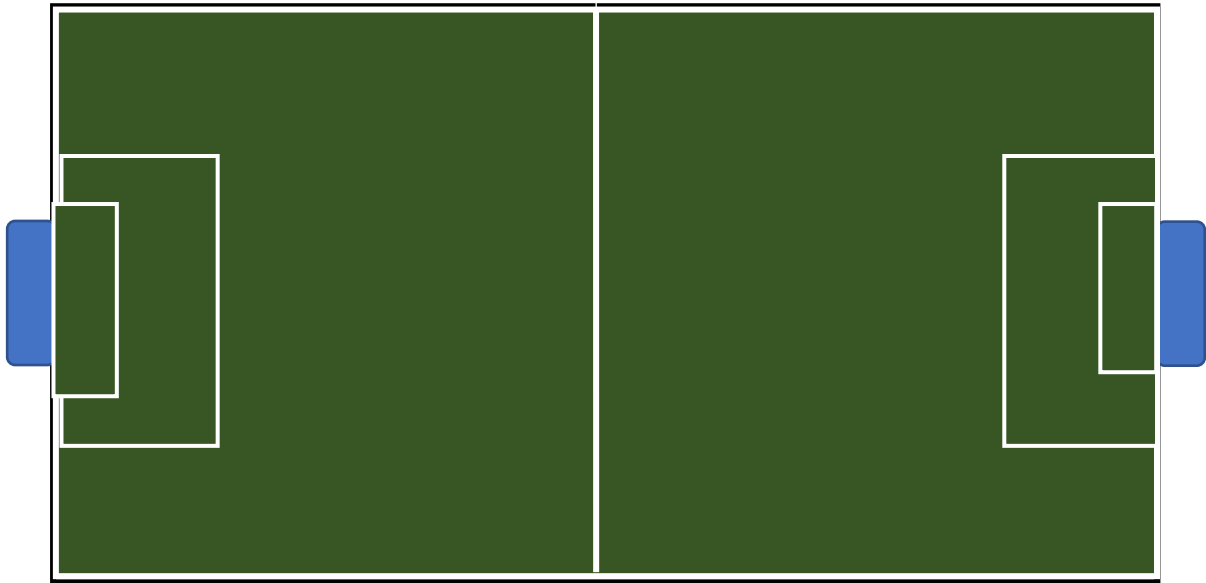

A-B-C 11er Junioren

Spielfeldgröße	Gesamtes Spielfeld
Strafraum	16 m vom li und re Pfosten und nach vorn
Tore	Großstore
Spielform	Meisterschaft
Spielzeit	A = 2 x 45 min / B = 2 x 40 min / C = 2 x 35 im
Spielzeitverlängerung / Entscheidungsspiele	A = 2 x 15 Min./ B= 2 x 10 Min. /C= 2 x 5 Min.
Spielerzahl	11 : 11
Auswechselungen	5
Strafstoß	11 m
Freistoß	Gem. Regeln
Strafen,	Gelb, 5 Minuten, Rot (Gelb-Rote Karte entfällt)
Abseits	Ja
Rückpassregel	Ja
Abstoß	Gem.Regeln
Falscher Einwurf, Abstoß, Abwurf	Gem. Regeln
Ballgröße	Spielball Gr. 5

D 7 Junioren

Spielfeldgröße	Länge 65 Meter, Breite 50 Meter (5m Linie bis Mittellinie)
Strafraum	12 m vom li und re Pfosten und nach vorn
Tore	Jugendtore (5 x 2 m)
Spielform	Meisterschaft
Spielzeit	2 x 30 Minuten
Spielzeitverlängerung / Entscheidungsspiele	2 x 5 Minuten
Spielerzahl	7 : 7
Auswechselungen	5
Strafstoß	8 m / Schützen 3
Freistoß	Gem. Regeln
Strafen,	Gelb, 5 Minuten, Rot (Gelb-Rote Karte entfällt)
Abseits	Ja
Rückpassregel	Ja
Abstoß	Gem. Regeln
Falscher Einwurf, Abstoß, Abwurf	Gem. Regeln
Ballgröße	Leichtspielball Gr. 5 mit 350 gr.

E- Junioren/innen

7 : 7

5 : 5

Spielfeldgröße	L 55 x B 35	Spielfeldgröße	L 35 x B 25
Strafraum	8 m vom li und re Pfosten und nach vorn	Strafraum	8 m vom li und re Pfosten und nach vorn
Tore	Jugendtore (5 x 2 m)	Tore	Jugendtore (5 x 2 m)
Spielform	Fair – Play - Liga	Spielform	Fair - Play- Liga
Spielerzahl	7	Spielerzahl	5
Auswechselungen	5	Auswechselungen	5
Spielzeit	2 x 25 Minuten	Spielzeit	2 x 25 Minuten
Strafstoß	8 m	Strafstoß	8 m
Freistoß	Gem. Regeln	Freistoß	Gem. regeln
Abseits	Nein	Abseits	Nein
Rückpassregel	Nein	Rückpassregel	Nein
Strafen	Wird verzichtet, Spieler anweisen	Strafen	Wird verzichtet, Spieler anweisen
Abstoß	Aus der Hand oder vom Boden	Abstoß	Aus der Hand oder vom Boden
Ballgröße	Light 4 / 290 g	Ballgröße	Light 4 / 290 g