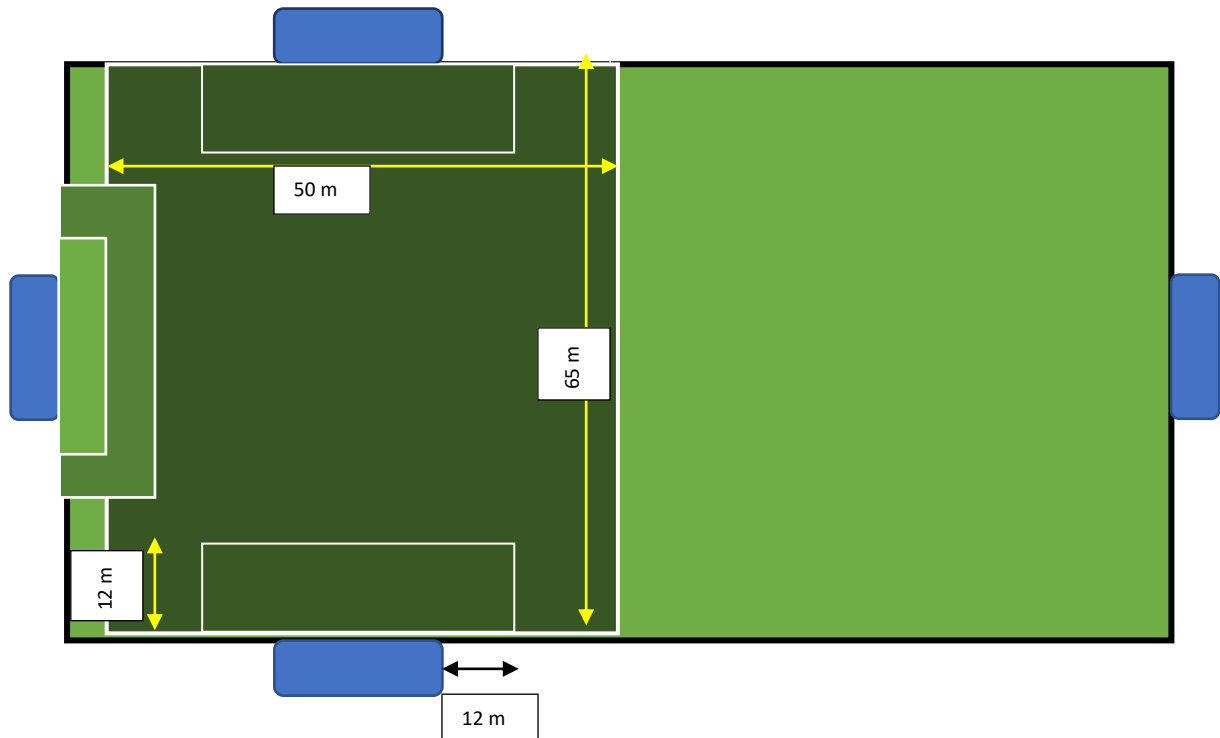

D 9 Junioren

Spielfeldgröße	Länge 70 Meter, Breite 50 Meter (von 16er bis 16er)
Strafraum	12 m vom li und re Pfosten und nach vorn
Tore	Jugendtore (5 x 2 m)
Spielform	Meisterschaft
Spielzeit	2 x 30 Minuten
Spielzeitverlängerung / Entscheidungsspiele	2 x 5 Minuten
Spielerzahl	9 : 9
Auswechselungen	5
Strafstoß	8 m / 3 Schützen
Freistoß	Gem. Regeln
Strafen,	Gelb, 5 Minuten, Rot (Gelb-Rote Karte entfällt)
Abseits	Ja
Rückpassregel	Ja
Abstoß	Gem. Regeln
Falscher Einwurf, Abstoß, Abwurf	Gem. Regeln
Ballgröße	Leichtspielball Gr. 5 mit 350 gr.

D 7 Junioren

Spielfeldgröße	Länge 65 Meter, Breite 50 Meter (5m Linie bis Mittellinie)
Strafraum	12 m vom li und re Pfosten und nach vorn
Tore	Jugendtore (5 x 2 m)
Spielform	Meisterschaft
Spielzeit	2 x 30 Minuten
Spielzeitverlängerung / Entscheidungsspiele	2 x 5 Minuten
Spielerzahl	7 : 7
Auswechselungen	5
Strafstoß	8 m / Schützen 3
Freistoß	Gem. Regeln
Strafen,	Gelb, 5 Minuten, Rot (Gelb-Rote Karte entfällt)
Abseits	Ja
Rückpassregel	Ja
Abstoß	Gem. Regeln
Falscher Einwurf, Abstoß, Abwurf	Gem. Regeln
Ballgröße	Leichtspielball Gr. 5 mit 350 gr.

E- Junioren/innen

7 : 7

5 : 5

Spielfeldgröße	L 55 x B 35	Spielfeldgröße	L 35 x B 25
Strafraum	8 m vom li und re Pfosten und nach vorn	Strafraum	8 m vom li und re Pfosten und nach vorn
Tore	Jugendtore (5 x 2 m)	Tore	Jugendtore (5 x 2 m)
Spielform	Fair – Play - Liga	Spielform	Fair - Play- Liga
Spielerzahl	7	Spielerzahl	5
Auswechselungen	5	Auswechselungen	5
Spielzeit	2 x 25 Minuten	Spielzeit	2 x 25 Minuten
Strafstoß	8 m	Strafstoß	8 m
Freistoß	Gem. Regeln	Freistoß	Gem. regeln
Abseits	Nein	Abseits	Nein
Rückpassregel	Nein	Rückpassregel	Nein
Strafen	Wird verzichtet, Spieler anweisen	Strafen	Wird verzichtet, Spieler anweisen
Abstoß	Aus der Hand oder vom Boden	Abstoß	Aus der Hand oder vom Boden
Ballgröße	Light 4 / 290 g	Ballgröße	Light 4 / 290 g