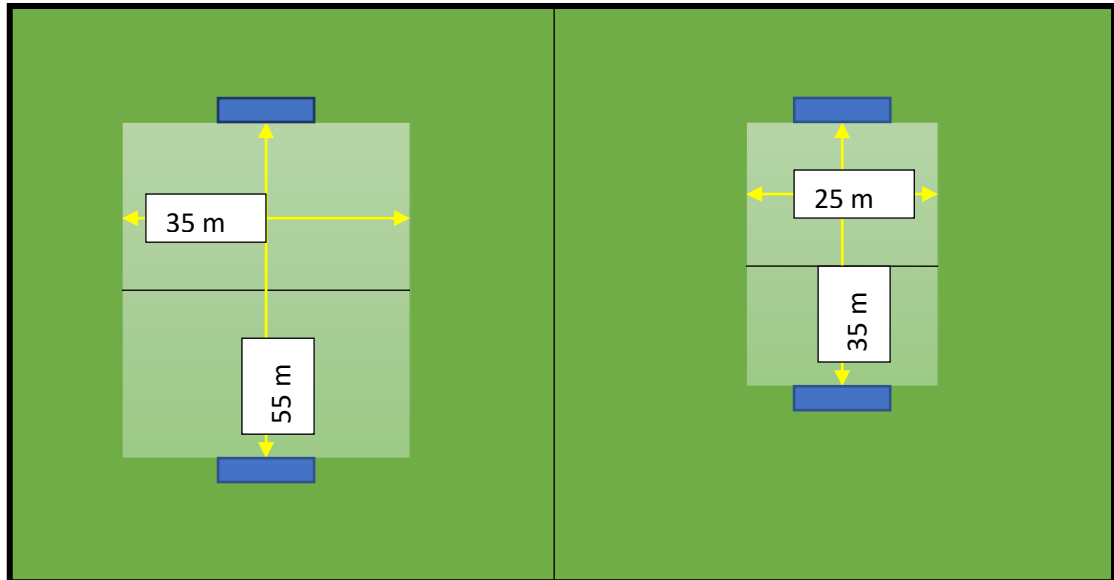

D 9 Junioren

Spielfeldgröße	Länge 70 Meter, Breite 50 Meter (von 16er bis 16er)
Strafraum	12 m vom li und re Pfosten und nach vorn
Tore	Jugendtore (5 x 2 m)
Spielform	Meisterschaft
Spielzeit	2 x 30 Minuten
Spielzeitverlängerung / Entscheidungsspiele	2 x 5 Minuten
Spielerzahl	9 : 9
Auswechselungen	5
Strafstoß	8 m / 3 Schützen
Freistoß	Gem. Regeln
Strafen,	Gelb, 5 Minuten, Rot (Gelb-Rote Karte entfällt)
Abseits	Ja
Rückpassregel	Ja
Abstoß	Gem. Regeln
Falscher Einwurf, Abstoß, Abwurf	Gem. Regeln
Ballgröße	Leichtspielball Gr. 5 mit 350 gr.

D 7 Junioren

Spielfeldgröße	Länge 65 Meter, Breite 50 Meter (5m Linie bis Mittellinie)
Strafraum	12 m vom li und re Pfosten und nach vorn
Tore	Jugendtore (5 x 2 m)
Spielform	Meisterschaft
Spielzeit	2 x 30 Minuten
Spielzeitverlängerung / Entscheidungsspiele	2 x 5 Minuten
Spielerzahl	7 : 7
Auswechselungen	5
Strafstoß	8 m / Schützen 3
Freistoß	Gem. Regeln
Strafen,	Gelb, 5 Minuten, Rot (Gelb-Rote Karte entfällt)
Abseits	Ja
Rückpassregel	Ja
Abstoß	Gem. Regeln
Falscher Einwurf, Abstoß, Abwurf	Gem. Regeln
Ballgröße	Leichtspielball Gr. 5 mit 350 gr.

E- Junioren/innen

7 : 7

5 : 5

Spielfeldgröße	L 55 x B 35	Spielfeldgröße	L 35 x B 25
Strafraum	8 m vom li und re Pfosten und nach vorn	Strafraum	8 m vom li und re Pfosten und nach vorn
Tore	Jugendtore (5 x 2 m)	Tore	Jugendtore (5 x 2 m)
Spielform	Fair – Play - Liga	Spielform	Fair - Play- Liga
Spielerzahl	7	Spielerzahl	5
Auswechselungen	5	Auswechselungen	5
Spielzeit	2 x 25 Minuten	Spielzeit	2 x 25 Minuten
Strafstoß	8 m	Strafstoß	8 m
Freistoß	Gem. Regeln	Freistoß	Gem. regeln
Abseits	Nein	Abseits	Nein
Rückpassregel	Nein	Rückpassregel	Nein
Strafen	Wird verzichtet, Spieler anweisen	Strafen	Wird verzichtet, Spieler anweisen
Abstoß	Aus der Hand oder vom Boden	Abstoß	Aus der Hand oder vom Boden
Ballgröße	Light 4 / 290 g	Ballgröße	Light 4 / 290 g