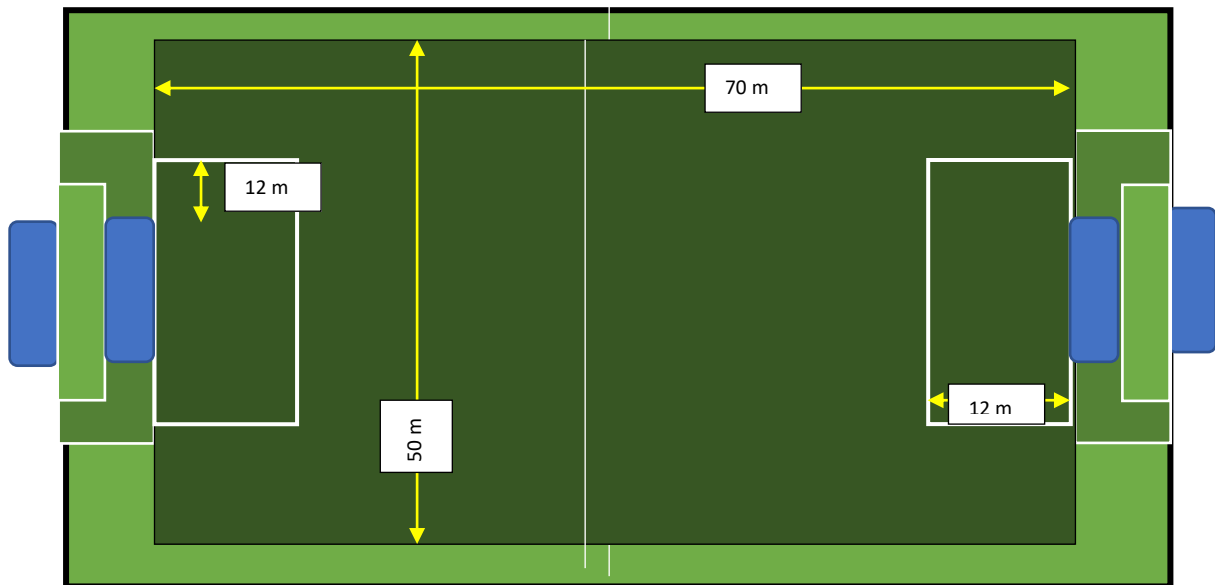

D 9 Junioren

Spielfeldgröße	Länge 70 Meter, Breite 50 Meter (von 16er bis 16er)
Strafraum	12 m vom li und re Pfosten und nach vorn
Tore	Jugendtore (5 x 2 m)
Spielform	Meisterschaft
Spielzeit	2 x 30 Minuten
Spielzeitverlängerung / Entscheidungsspiele	2 x 5 Minuten
Spielerzahl	9 : 9
Auswechselungen	5
Strafstoß	8 m / 3 Schützen
Freistoß	Gem. Regeln
Strafen,	Gelb, 5 Minuten, Rot (Gelb-Rote Karte entfällt)
Abseits	Ja
Rückpassregel	Ja
Abstoß	Gem. Regeln
Falscher Einwurf, Abstoß, Abwurf	Gem. Regeln
Ballgröße	Leichtspielball Gr. 5 mit 350 gr.

D 7 Junioren

Spielfeldgröße	Länge 65 Meter, Breite 50 Meter (5m Linie bis Mittellinie)
Strafraum	12 m vom li und re Pfosten und nach vorn
Tore	Jugendtore (5 x 2 m)
Spielform	Meisterschaft
Spielzeit	2 x 30 Minuten
Spielzeitverlängerung / Entscheidungsspiele	2 x 5 Minuten
Spielerzahl	7 : 7
Auswechselungen	5
Strafstoß	8 m / Schützen 3
Freistoß	Gem. Regeln
Strafen,	Gelb, 5 Minuten, Rot (Gelb-Rote Karte entfällt)
Abseits	Ja
Rückpassregel	Ja
Abstoß	Gem. Regeln
Falscher Einwurf, Abstoß, Abwurf	Gem. Regeln
Ballgröße	Leichtspielball Gr. 5 mit 350 gr.

E- Junioren/innen

7 : 7

5 : 5

Spielfeldgröße	L 55 x B 35	Spielfeldgröße	L 35 x B 25
Strafraum	8 m vom li und re Pfosten und nach vorn	Strafraum	8 m vom li und re Pfosten und nach vorn
Tore	Jugendtore (5 x 2 m)	Tore	Jugendtore (5 x 2 m)
Spielform	Fair – Play - Liga	Spielform	Fair - Play- Liga
Spielerzahl	7	Spielerzahl	5
Auswechselungen	5	Auswechselungen	5
Spielzeit	2 x 25 Minuten	Spielzeit	2 x 25 Minuten
Strafstoß	8 m	Strafstoß	8 m
Freistoß	Gem. Regeln	Freistoß	Gem. regeln
Abseits	Nein	Abseits	Nein
Rückpassregel	Nein	Rückpassregel	Nein
Strafen	Wird verzichtet, Spieler anweisen	Strafen	Wird verzichtet, Spieler anweisen
Abstoß	Aus der Hand oder vom Boden	Abstoß	Aus der Hand oder vom Boden
Ballgröße	Light 4 / 290 g	Ballgröße	Light 4 / 290 g