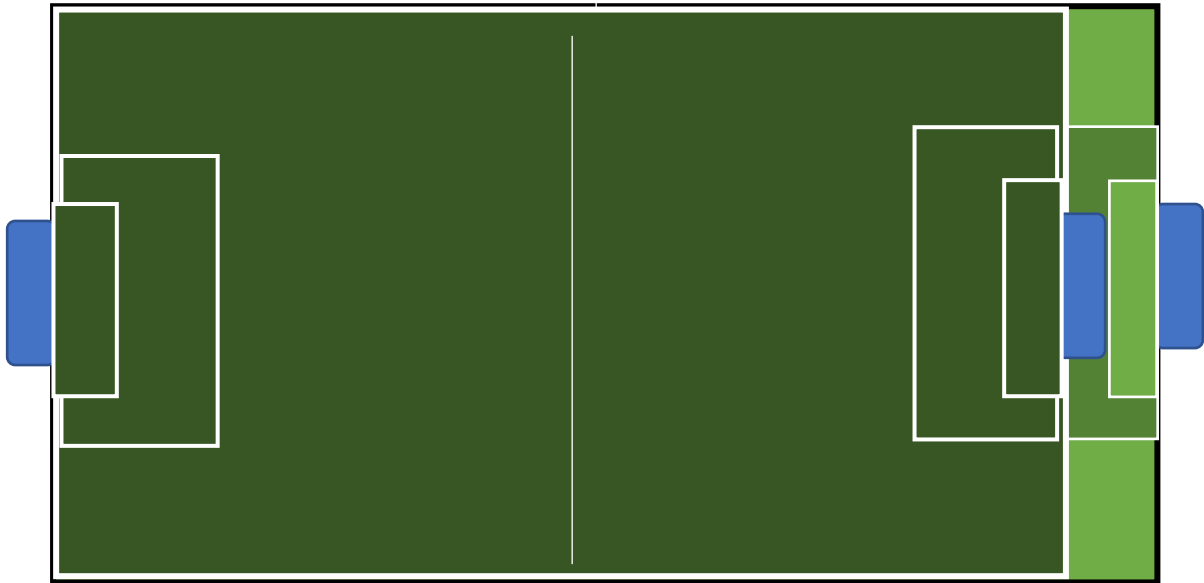

A-B-C 11er Junioren

Spielfeldgröße	Gesamtes Spielfeld
Strafraum	16 m vom li und re Pfosten und nach vorn
Tore	Großstore
Spielform	Meisterschaft
Spielzeit	A = 2 x 45 min / B = 2 x 40 min / C = 2 x 35 im
Spielzeitverlängerung / Entscheidungsspiele	A = 2 x 15 Min./ B= 2 x 10 Min. /C= 2 x 5 Min.
Spielerzahl	11 : 11
Auswechselungen	5
Strafstoß	11 m
Freistoß	Gem. Regeln
Strafen,	Gelb, 5 Minuten, Rot (Gelb-Rote Karte entfällt)
Abseits	Ja
Rückpassregel	Ja
Abstoß	Gem.Regeln
Falscher Einwurf, Abstoß, Abwurf	Gem. Regeln
Ballgröße	Spielball Gr. 5

A-B-C 9er Junioren

Spielfeldgröße	Von der Torauslinie bis zur anderen 16 m Linie
Strafraum	16 m vom li und re Pfosten und nach vorn
Tore	Großtore
Spielform	Meisterschaft
Spielzeit	A = 2 x 45 min / B = 2 x 40 min / C = 2 x 35 im
Spielzeitverlängerung / Entscheidungsspiele	A = 2 x 15 Min./ B= 2 x 10 Min. /C= 2 x5 Min.
Spielerzahl	9 : 9
Auswechselungen	5
Strafstoß	11 m
Freistoß	Gem. Regeln
Strafen,	Gelb, 5 Minuten, Rot (Gelb-Rote Karte entfällt)
Abseits	Ja
Rückpassregel	Ja
Abstoß	Gem.Regeln
Falscher Einwurf, Abstoß, Abwurf	Gem. Regeln
Ballgröße	Spielball Gr. 5

D 7 Junioren

Spielfeldgröße	Länge 65 Meter, Breite 50 Meter (5m Linie bis Mittellinie)
Strafraum	12 m vom li und re Pfosten und nach vorn
Tore	Jugendtore (5 x 2 m)
Spielform	Meisterschaft
Spielzeit	2 x 30 Minuten
Spielzeitverlängerung / Entscheidungsspiele	2 x 5 Minuten
Spielerzahl	7 : 7
Auswechselungen	5
Strafstoß	8 m / Schützen 3
Freistoß	Gem. Regeln
Strafen,	Gelb, 5 Minuten, Rot (Gelb-Rote Karte entfällt)
Abseits	Ja
Rückpassregel	Ja
Abstoß	Gem. Regeln
Falscher Einwurf, Abstoß, Abwurf	Gem. Regeln
Ballgröße	Leichtspielball Gr. 5 mit 350 gr.