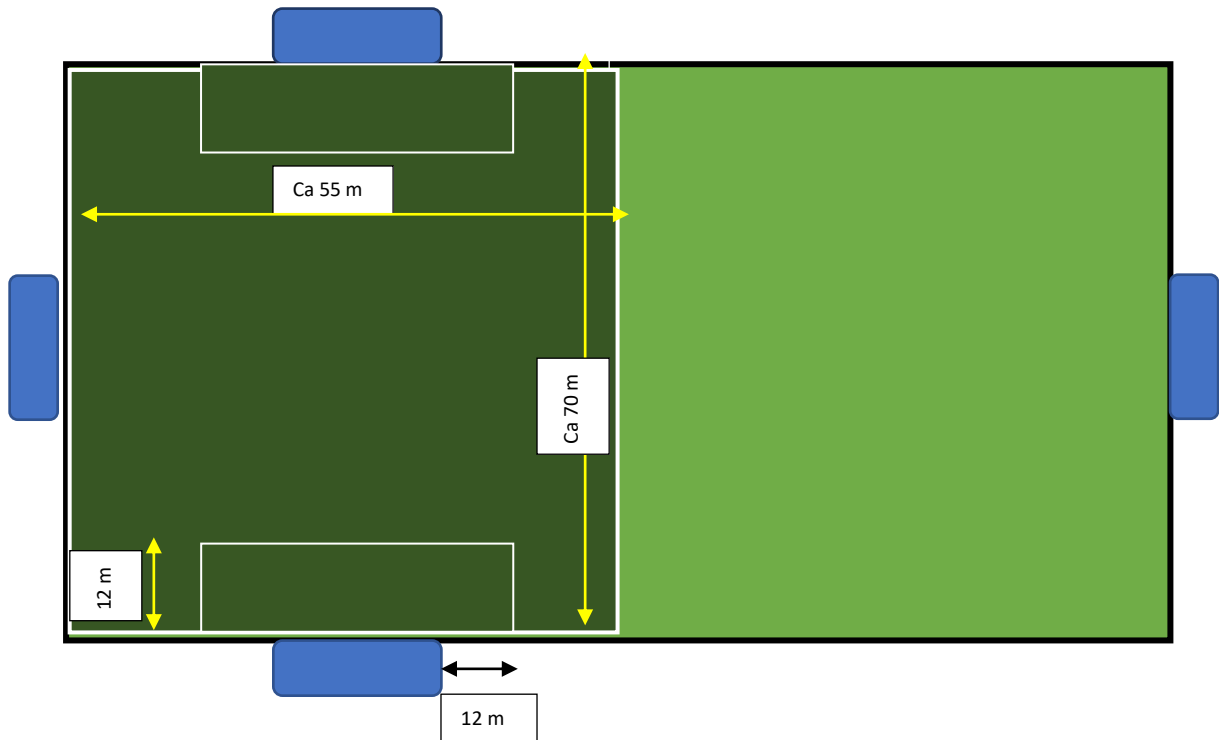

C7 Junioren/ B - Juniorinnen

Spielfeldgröße	Halbes Spielfeld
Strafraum	12 m vom li und re Pfosten und nach vorn
Tore	Jugendtore (5 x 2 m)
Spielform	Meisterschaft
Spielzeit	C-Junioren 2 x 35 Minuten
	B-Juniorinnen 2 x 40 Minuten
Spielzeitverlängerung / Entscheidungsspiele	B= 2 x 10 Min. /C= 2 x5 Min.
Spielerzahl	7 : 7
Auswechselungen	5
Strafstoß	8 m
Freistoß	Gem. Regeln
Strafen,	Gelb, 5 Minuten, Rot (Gelb-Rote Karte entfällt)
Abseits	Ja
Rückpassregel	Ja
Abstoß	Gem. Regeln
Falscher Einwurf, Abstoß, Abwurf	Gem. Regeln
Ballgröße	Spielball Gr. 5